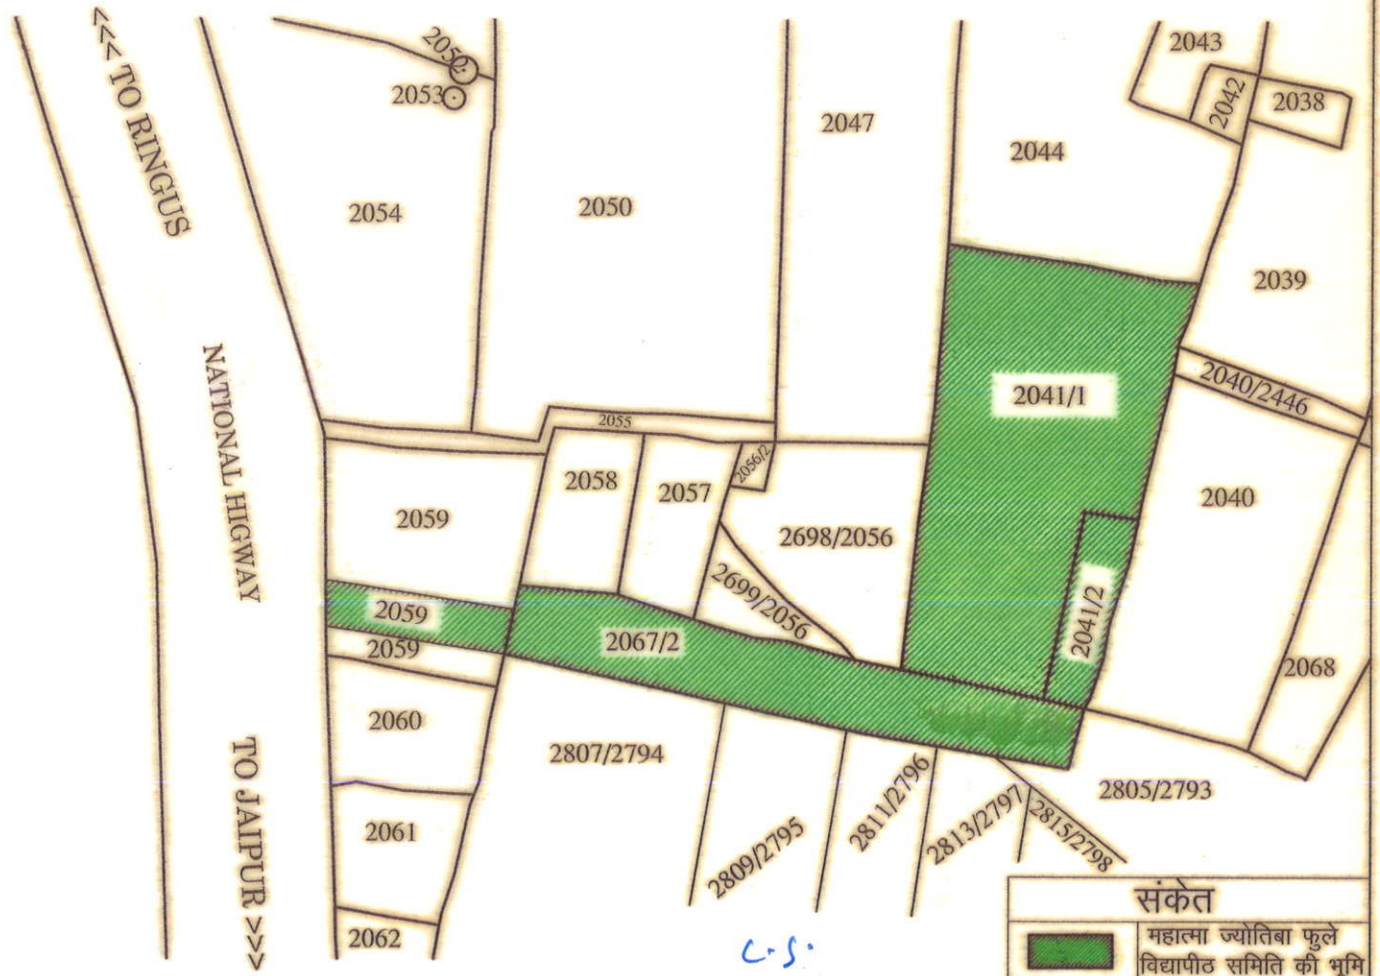

खसरा नक्शा गांव- हाड़ौता, तहसील- चौमूं जिला -जयपुर

Scale 1 : 2000

C.S. Misra
तहसीलदार
तहसील-चौमूं (जयपुर)

संकेत	
	महात्मा ज्योतिबा फुले विद्यापीठ समिति की भूमि
	अन्य भूमि
	खसरा लाईन
	खसरा नम्बर

[Signature]
27/02/2024
श. १० हाड़ौता